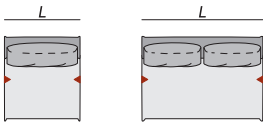

## Sedežni elementi

Seating elements  
Elementi za sjedenje  
Sitzelemente

Enosed / 1-seater Jednosjed / 1-sitzer	
L = 60 cm	11/0
L = 80 cm	12/0
L = 100 cm	13/0
Dvosjed / 2-seater Dvosjed / 2-sitzer	
L = 120 cm	21/0
L = 140 cm	22/0
L = 160 cm	23/0
L = 180 cm	24/0
L = ?	

## Kotni ležalniki

Corner recliners  
Kutni ležajevi  
Eckliegen

KL1/6	D = 140 cm, L = 112 cm	KL1/7	
KL3/6	D = 160 cm, L = 112 cm	KL3/7	
KL5/6	D = 180 cm, L = 112 cm	KL5/7	
D = ?, L = ?			

## Ležalniki

Recliners  
Ležajevi  
Liegen

D = 140 cm, L = 60 cm	L12/0
D = 140 cm, L = 80 cm	L13/0
D = 140 cm, L = 100cm	L14/0
D = 160 cm, L = 60 cm	L22/0
D = 160 cm, L = 80 cm	L23/0
D = 160 cm, L = 100cm	L24/0
D = 180 cm, L = 60 cm	L32/0
D = 180 cm, L = 80 cm	L33/0
D = 180 cm, L = 100cm	L34/0
D = 200 cm, L = 60 cm	L42/0
D = 200 cm, L = 80 cm	L43/0
D = 200 cm, L = 100cm	L44/0
D = ?, L = ?	

## Kotni element

Corner unit  
Kutni element  
Eckelement

D = 112 cm, L = 112 cm	5/5
------------------------	-----

**? Željena dimenzija**  
Your dimension  
Željena dimenzija  
Gewünschte Abmessung

**Iz elementov lahko sestavimo različne postavitve**  
We can provide various installations from the elements.  
Elementi se mogu složiti na različite načine.  
Aus den Elementen können Sie verschiedene Kombinationen zusammenstellen.