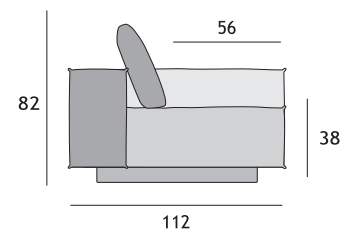

## Kotni ležalniki

Corner recliners  
Kutni ležajevi  
Eckliegen

KL1/6	D = 140 cm, L = 112 cm	KL1/7	
KL3/6	D = 160 cm, L = 112 cm	KL3/7	
KL5/6	D = 180 cm, L = 112 cm	KL5/7	
D = ?, L = ?			

## Ležalniki

Recliners  
Ležajevi  
Liegen

D = 140 cm, L = 60 cm	L12/0
D = 140 cm, L = 80 cm	L13/0
D = 140 cm, L = 100cm	L14/0
D = 160 cm, L = 60 cm	L22/0
D = 160 cm, L = 80 cm	L23/0
D = 160 cm, L = 100cm	L24/0
D = 180 cm, L = 60 cm	L32/0
D = 180 cm, L = 80 cm	L33/0
D = 180 cm, L = 100cm	L34/0
D = 200 cm, L = 60 cm	L42/0
D = 200 cm, L = 80 cm	L43/0
D = 200 cm, L = 100cm	L44/0
D = ?, L = ?	

## Naslon za roko

Armrest  
Naslon za roku  
Armlehne

0/m6	L = 20 cm	0/m7
0/6	L = 30 cm	0/7
L = ?		

## Kotni element

Corner unit  
Kutni element  
Eckelement

D = 112 cm, L = 112 cm	5/5
------------------------	-----

**? Željena dimenzija**  
Your dimension  
Željena dimenzija  
Gewünschte Abmessung

**Iz elementov lahko sestavimo različne postavitve**  
We can provide various installations from the elements.  
Elementi se mogu složiti na različite načine.  
Aus den Elementen können Sie verschiedene Kombinationen zusammenstellen.