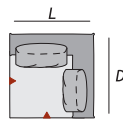

## Ležalniki

Recliners  
Ležajevi  
Liegen

D = 140 cm, L = 60 cm	L12/0
D = 140 cm, L = 80 cm	L13/0
D = 140 cm, L = 100cm	L14/0
D = 160 cm, L = 60 cm	L22/0
D = 160 cm, L = 80 cm	L23/0
D = 160 cm, L = 100cm	L24/0
D = 180 cm, L = 60 cm	L32/0
D = 180 cm, L = 80 cm	L33/0
D = 180 cm, L = 100cm	L34/0
D = 200 cm, L = 60 cm	L42/0
D = 200 cm, L = 80 cm	L43/0
D = 200 cm, L = 100cm	L44/0
D = ?, L = ?	

## Naslon za roko

Armrest  
Naslon za roku  
Armlehne

0/m6	L = 20 cm	0/m7
0/6	L = 30 cm	0/7
L = ?		

## Kotni element

Corner unit  
Kutni element  
Eckelement

D = 112 cm, L = 112 cm	5/5
------------------------	-----

**? Željena dimenzija**  
Your dimension  
Željena dimenzija  
Gewünschte Abmessung

**Iz elementov lahko sestavimo različne postavitve**  
We can provide various installations from the elements.  
Elementi se mogu složiti na različite načine.  
Aus den Elementen können Sie verschiedene Kombinationen zusammenstellen.