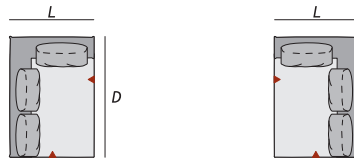

## Sedežni elementi

Seating elements  
Elementi za sjedenje  
Sitzelemente

Enosed / 1-seater Jednosjed / 1-sitzer	
L = 60 cm	11/0
L = 80 cm	12/0
L = 100 cm	13/0
Dvosjed / 2-seater Dvosjed / 2-sitzer	
L = 120 cm	21/0
L = 140 cm	22/0
L = 160 cm	23/0
L = 180 cm	24/0
L = ?	

## Kotni ležalniki

Corner recliners  
Kutni ležajevi  
Eckliegen

KL1/6	D = 140 cm, L = 112 cm	KL1/7	
KL3/6	D = 160 cm, L = 112 cm	KL3/7	
KL5/6	D = 180 cm, L = 112 cm	KL5/7	
D = ?, L = ?			

## Ležalniki

Recliners  
Ležajevi  
Liegen

D = 140 cm, L = 60 cm	L12/0
D = 140 cm, L = 80 cm	L13/0
D = 140 cm, L = 100cm	L14/0
D = 160 cm, L = 60 cm	L22/0
D = 160 cm, L = 80 cm	L23/0
D = 160 cm, L = 100cm	L24/0
D = 180 cm, L = 60 cm	L32/0
D = 180 cm, L = 80 cm	L33/0
D = 180 cm, L = 100cm	L34/0
D = 200 cm, L = 60 cm	L42/0
D = 200 cm, L = 80 cm	L43/0
D = 200 cm, L = 100cm	L44/0
D = ?, L = ?	

## Kotni element

Corner unit  
Kutni element  
Eckelement

D = 112 cm, L = 112 cm	5/5
------------------------	-----

**? Željena dimenzija**  
Your dimension  
Željena dimenzija  
Gewünschte Abmessung

**Iz elementov lahko sestavimo različne postavitve**  
We can provide various installations from the elements.  
Elementi se mogu složiti na različite načine.  
Aus den Elementen können Sie verschiedene Kombinationen zusammenstellen.