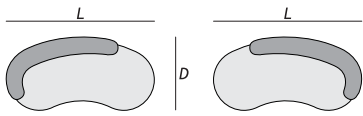

SKY LUX

Sedežni elementi

Seating elements
Elementi za sjedenje
Sitzelemente

Ukrivljen / Curved
Zakrivljen / Gebogen

EUZN1/6	L = 195 cm , D = 95 cm	EUZN1/7
---------	------------------------	---------

Fotelj

Armchair
Fotelja
Sessel

D = 85 cm , L = 85 cm	11/0
-----------------------	------

Sedežni elementi brez naslona

Seating elements without backrest
Elementi za sjedenje brez naslona
Sitzelemente ohne Rückenlehne

Ukrivljen / Curved
Zakrivljen / Gebogen

L = 195 cm , D = 95 cm	EUBN
------------------------	------

Ukrivljen / Curved
Zakrivljen / Gebogen

L = 195 cm , D = 95 cm	K21/0
------------------------	-------

Tabure

Tabouret
Tabure
Taburett

L = 60 cm	T60
-----------	-----

L = 80 cm	T80
-----------	-----

L = ?	
-------	--

Ravan / Straight
Ravan / Gerades

L = 150 cm , D = 80 cm	ERBN 0/15
------------------------	-----------