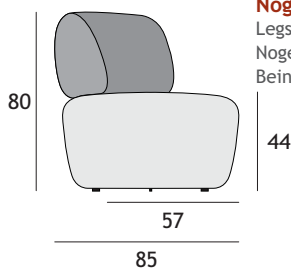

Armchair
Fotelja
Sessel

D = 85 cm , L = 85 cm	11/0
-----------------------	------

Sedežni elementi brez naslona

Seating elements without backrest
Elementi za sjedenje brez naslona
Sitzelemente ohne Rückenlehne

Tabouret
Tabure
Taburett

L = 60 cm	T60
-----------	-----

L = 80 cm	T80
-----------	-----

L = ?	
-------	--

Ravan / Straight
Ravan / Gerades

L = 150 cm , D = 80 cm	ERBN 0/15
------------------------	-----------

L = 200 cm , D = 80 cm	ERBN 0/20
------------------------	-----------

L = ?	
-------	--

Ravan / Straight
Ravan / Gerades

L = 150 cm , D = 85 cm	ERZN 1/5
------------------------	----------

L = 200 cm , D = 85 cm	ERZN 2/0
------------------------	----------

L = ?	
-------	--

? **Željena dimenzija**
Your dimension
Željena dimenzija
Gewünschte Abmessung

Noge - 1,5 cm PVC

Legs - 1,5 cm PVC
Noge - 1,5 cm PVC
Beine - 1,5 cm PVC

Noge - 12 cm kovinske črne

Legs - 12 cm metallic black
Noge - 12 cm metalik crne
Beine - 12 cm metalik schwarz