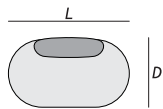

Ukrivljen / Curved
Zakrivljen / Gebogen

L = 195 cm , D = 95 cm	EUBN
------------------------	------

Ukrivljen / Curved
Zakrivljen / Gebogen

L = 195 cm , D = 95 cm	K21/0
------------------------	-------

Tabure

Tabouret
Tabure
Taburett

L = 60 cm	T60
-----------	-----

L = 80 cm	T80
-----------	-----

L = ?	
-------	--

Ravan / Straight
Ravan / Gerades

L = 150 cm , D = 80 cm	ERBN 0/15
------------------------	-----------

L = 200 cm , D = 80 cm	ERBN 0/20
------------------------	-----------

L = ?	
-------	--

Ravan / Straight
Ravan / Gerades

L = 150 cm , D = 85 cm	ERZN 1/5
------------------------	----------

L = 200 cm , D = 85 cm	ERZN 2/0
------------------------	----------

L = ?	
-------	--

? **Željena dimenzija**
Your dimension
Željena dimenzija
Gewünschte Abmessung

Noge - 1,5 cm PVC

Legs - 1,5 cm PVC
Noge - 1,5 cm PVC
Beine - 1,5 cm PVC

Noge - 12 cm kovinske črne

Legs - 12 cm metallic black
Noge - 12 cm metalik crne
Beine - 12 cm metalik schwarz