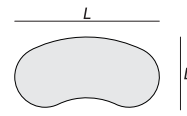

SKY LUX

Sedežni elementi

Seating elements
Elementi za sjedenje
Sitzelemente

Ukrivljen / Curved
Zakrivljen / Gebogen

EUZN1/6	L = 195 cm , D = 95 cm	EUZN1/7
---------	------------------------	---------

Fotelj

Armchair
Fotelja
Sessel

D = 85 cm , L = 85 cm	11/0
-----------------------	------

Sedežni elementi brez naslona

Seating elements without backrest
Elementi za sjedenje brez naslona
Sitzelemente ohne Rückenlehne

Ukrivljen / Curved
Zakrivljen / Gebogen

L = 195 cm , D = 95 cm	EUBN
------------------------	------

Ukrivljen / Curved
Zakrivljen / Gebogen

L = 195 cm , D = 95 cm	K21/0
------------------------	-------

Tabure

Tabouret
Tabure
Taburett

L = 60 cm	T60
-----------	-----

L = 80 cm	T80
-----------	-----

L = ?	
-------	--

Ravan / Straight
Ravan / Gerades

L = 150 cm , D = 80 cm	ERBN 0/15
------------------------	-----------