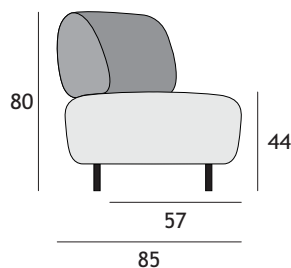

Armchair
Fotelja
Sessel

D = 85 cm , L = 85 cm	11/0
-----------------------	------

Sedežni elementi brez naslona

Seating elements without backrest
Elementi za sjedenje brez naslona
Sitzelemente ohne Rückenlehne

Tabouret
Tabure
Taburett

L = 60 cm	T60
-----------	-----

L = 80 cm	T80
-----------	-----

L = ?	
-------	--

Ravan / Straight
Ravan / Gerades

L = 150 cm , D = 80 cm	ERBN 0/15
------------------------	-----------

L = 200 cm , D = 80 cm	ERBN 0/20
------------------------	-----------

L = ?	
-------	--

Ravan / Straight
Ravan / Gerades

L = 150 cm , D = 85 cm	ERZN 1/5
------------------------	----------

L = 200 cm , D = 85 cm	ERZN 2/0
------------------------	----------

L = ?	
-------	--

? **Željena dimenzija**
Your dimension
Željena dimenzija
Gewünschte Abmessung

Noge - 1,5 cm PVC

Legs - 1,5 cm PVC
Noge - 1,5 cm PVC
Beine - 1,5 cm PVC

Noge - 12 cm kovinske črne

Legs - 12 cm metallic black
Noge - 12 cm metalik crne
Beine - 12 cm metalik schwarz