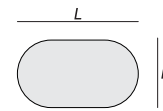

Ukrivljen / Curved
Zakrivljen / Gebogen

L = 195 cm , D = 95 cm	EUBN
------------------------	------

Ukrivljen / Curved
Zakrivljen / Gebogen

L = 195 cm , D = 95 cm	K21/0
------------------------	-------

Tabure

Tabouret
Tabure
Taburett

L = 60 cm	T60
-----------	-----

L = 80 cm	T80
-----------	-----

L = ?	
-------	--

Ravan / Straight
Ravan / Gerades

L = 150 cm , D = 80 cm	ERBN 0/15
------------------------	-----------

L = 200 cm , D = 80 cm	ERBN 0/20
------------------------	-----------

L = ?	
-------	--

Ravan / Straight
Ravan / Gerades

L = 150 cm , D = 85 cm	ERZN 1/5
------------------------	----------

L = 200 cm , D = 85 cm	ERZN 2/0
------------------------	----------

L = ?	
-------	--

? **Željena dimenzija**
Your dimension
Željena dimenzija
Gewünschte Abmessung

Noge - 1,5 cm PVC

Legs - 1,5 cm PVC
Noge - 1,5 cm PVC
Beine - 1,5 cm PVC

Noge - 12 cm kovinske črne

Legs - 12 cm metallic black
Noge - 12 cm metalik crne
Beine - 12 cm metalik schwarz