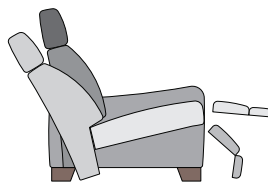

Vzglavnik Headrest

Motorni relax Motorised relax

ca 115-120