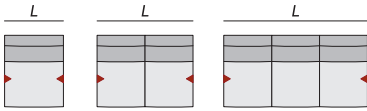

ROCCO LUX

? **Željena dimenzija**
Your dimension

Sedežni elementi Seating elements

Enosed / 1-seater	
L = 54 cm	11/0
L = 64 cm	12/0
L = 78 cm	13/0
Dvosed / 2-seater	
L = 107 cm	21/0
L = 127 cm	22/0
L = 157 cm	23/0
Trosed / 3-seater	
L = 160 cm	31/0
L = 190 cm	32/0

Kotni element Corner unit

L = 100 cm	5/5
------------	-----

Naslon za roko Armrest

0/6	L = 20 cm	0/7
L = ?		

Tabure Tabouret

D = 78 cm , L = 78 cm	T78
D = 78 cm , L = 64 cm	T64
D = ? , L = ?	

Ležalniki Recliners

D = 165 cm , L = 64 cm	L11/0
D = 190 cm , L = 78 cm	L12/0
D = 190 cm , L = 90 cm	L13/0
D = ? , L = ?	

Odpri zaključek Open end

0/4	L = 45 cm	0/5
0/45	L = 64 cm	0/55
L = ?		

Nastavljiv naslon za roko Adjustable armrest