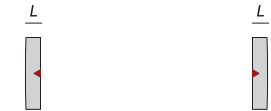

ROCCO LUX

? **Željena dimenzija**
Your dimension

Sedežni elementi Seating elements

Enosed / 1-seater	
L = 54 cm	11/0
L = 64 cm	12/0
L = 78 cm	13/0
Dvosed / 2-seater	
L = 107 cm	21/0
L = 127 cm	22/0
L = 157 cm	23/0
Trosed / 3-seater	
L = 160 cm	31/0
L = 190 cm	32/0

Kotni element Corner unit

L = 100 cm	5/5
------------	-----

Naslon za roko Armrest

0/6	L = 20 cm	0/7
L = ?		

Tabure Tabouret

D = 78 cm , L = 78 cm	T78
D = 78 cm , L = 64 cm	T64
D = ? , L = ?	

Ležalniki Recliners

D = 165 cm , L = 64 cm	L11/0
D = 190 cm , L = 78 cm	L12/0
D = 190 cm , L = 90 cm	L13/0
D = ? , L = ?	

Odpri zaključek Open end

0/4	L = 45 cm	0/5
0/45	L = 64 cm	0/55
L = ?		

Nastavljiv naslon za roko Adjustable armrest