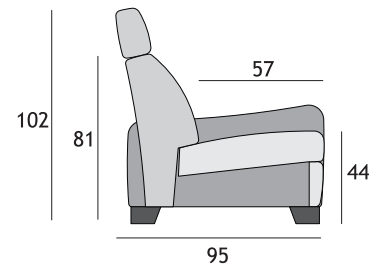

ROCCO LUX

? **Željena dimenzija**
Your dimension

Sedežni elementi Seating elements

Enosed / 1-seater	
L = 54 cm	11/0
L = 64 cm	12/0
L = 78 cm	13/0
Dvosed / 2-seater	
L = 107 cm	21/0
L = 127 cm	22/0
L = 157 cm	23/0
Trosed / 3-seater	
L = 160 cm	31/0
L = 190 cm	32/0

Kotni element Corner unit

L = 100 cm	5/5
------------	-----

Naslon za roko Armrest

0/6	L = 20 cm	0/7
L = ?		

Tabure Tabouret

D = 78 cm , L = 78 cm	T78
D = 78 cm , L = 64 cm	T64
D = ? , L = ?	

Ležalniki Recliners

D = 165 cm , L = 64 cm	L11/0
D = 190 cm , L = 78 cm	L12/0
D = 190 cm , L = 90 cm	L13/0
D = ? , L = ?	

Odpri zaključek Open end

0/4	L = 45 cm	0/5
0/45	L = 64 cm	0/55
L = ?		

Nastavljiv naslon za roko Adjustable armrest

0/6n	L = 26 cm	0/7n
------	-----------	------

Vzglavnik Headrest

Motorni relax Motorised relax

ca 115-120

Iz elementov lahko sestavimo različne postavitve
We can provide various installations from the elements.
Elementi se mogu složiti na različite načine.
Aus den Elementen können Sie verschiedene Kombinationen zusammenstellen.