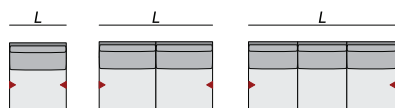

PALERMO LE

Sedežni elementi

Seating elements
Elementi za sjedenje
Sitzelemente

Enosed / 1-seater Jednosjed / 1-sitzer	
L = 65 cm	11/0
L = 75 cm	12/0
L = 85 cm	13/0
Dvosjed / 2-seater Dvosjed / 2-sitzer	
L = 130 cm	21/0
L = 150 cm	22/0
L = 170 cm	23/0
L = 190 cm	24/0
Trosjed / 3-seater Trosjed / 3-sitzer	
L = 195 cm	31/0
L = ?	

Elementi z ležiščem

Elements with bed
Elementi s ležajem
Elemente mit Liegefläche

Dvosjed / 2-seater Dvosjed / 2-sitzer	
L = 130 cm	21L/0
L = 150 cm	22L/0
L = 170 cm	23L/0
L = 190 cm	24L/0
Trosjed / 3-seater Trosjed / 3-sitzer	
L = 195 cm	31L/0
L = ?	

Ležalniki

Recliners
Ležajevi
Liegen

D = 175 cm, L = 65 cm	L11/0
D = 175 cm, L = 75 cm	L12/0
D = 175 cm, L = 85 cm	L13/0
D = 195 cm, L = 75 cm	L32/0
D = 195 cm, L = 85 cm	L33/0
D = 215 cm, L = 75 cm	L52/0
D = 215 cm, L = 85 cm	L53/0
D = ?, L = ?	

Odpri zaključek

Open end
Otvoreni krajni element
Offenen Ende

01/4	L = 45 cm	01/5
02/4	L = 55 cm	02/5
03/4	L = 65 cm	03/5
L = ?		

Kotni element

Corner unit
Kutni element
Eckelement

L = 90 cm	5/5
-----------	-----