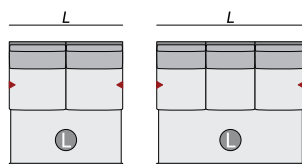

PALERMO LE

Sedežni elementi

Seating elements
Elementi za sjedenje
Sitzelemente

Enosed / 1-seater Jednosjed / 1-sitzer	
L = 65 cm	11/0
L = 75 cm	12/0
L = 85 cm	13/0
Dvosjed / 2-seater Dvosjed / 2-sitzer	
L = 130 cm	21/0
L = 150 cm	22/0
L = 170 cm	23/0
L = 190 cm	24/0
Trosjed / 3-seater Trosjed / 3-sitzer	
L = 195 cm	31/0
L = ?	

Elementi z ležiščem

Elements with bed
Elementi s ležajem
Elemente mit Liegefläche

Dvosjed / 2-seater Dvosjed / 2-sitzer	
L = 130 cm	21L/0
L = 150 cm	22L/0
L = 170 cm	23L/0
L = 190 cm	24L/0
Trosjed / 3-seater Trosjed / 3-sitzer	
L = 195 cm	31L/0
L = ?	

Ležalniki

Recliners
Ležajevi
Liegen

D = 175 cm, L = 65 cm	L11/0
D = 175 cm, L = 75 cm	L12/0
D = 175 cm, L = 85 cm	L13/0
D = 195 cm, L = 75 cm	L32/0
D = 195 cm, L = 85 cm	L33/0
D = 215 cm, L = 75 cm	L52/0
D = 215 cm, L = 85 cm	L53/0
D = ?, L = ?	

Tabure

Tabouret
Tabure
Taburett

D = 65 cm, L = 65 cm	T65
D = 75 cm, L = 75 cm	T75
D = ?, L = ?	

Naslon za roko

Armrest
Naslon za roku
Armlehne

Z blazino / With pillow Sa jastukom / Mit das Kissen		
0/6	L = 22 cm	0/7
Ravna / Straight Ravna / Fläche		
01/6	L = 20 cm	01/7
L = ?		