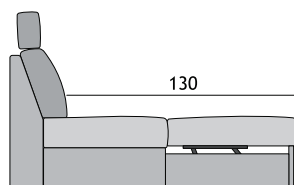

Ležišče

Bed part of sofa
Ležaj / Bett

Željena dimenzija
Your dimension
Željena dimenzija
Gewünschte Abmessung

Iz elementov lahko sestavimo različne postavitve
We can provide various installations from the elements.
Elementi se mogu složiti na različite načine.
Aus den Elementen können Sie verschiedene Kombinationen zusammenstellen.

Elemente lahko dimenzijsko prilagodimo
The dimensions of the furniture elements can be altered.
Elementi se mogu prilagoditi raznim dimenzijama.
Die Elemente können in den Maßen angepasst werden.

Valovite vzmeti
Corrugated springs
Valovite opruge
Wellenfedern

Elastični trakovi
Elastic strips
Elastične trake
Elastikbänder

Tkanine
Fabric
Tkanina
Stoff

Usnje
Leather
Koža
Leder

Mikrotkanine
Microfabric
Microvlakna
Mikrofaser