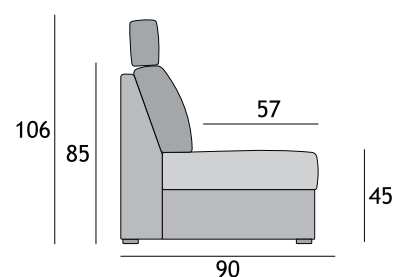

Ležišče

Bed part of sofa
Ležaj / Bett

Željena dimenzija
Your dimension
Željena dimenzija
Gewünschte Abmessung

Iz elementov lahko sestavimo različne postavitve
We can provide various installations from the elements.
Elementi se mogu složiti na različite načine.
Aus den Elementen können Sie verschiedene Kombinationen zusammenstellen.

Elemente lahko dimenzijsko prilagodimo
The dimensions of the furniture elements can be altered.
Elementi se mogu prilagoditi raznim dimenzijama.
Die Elemente können in den Maßen angepasst werden.

Valovite vzmeti
Corrugated springs
Valovite opruge
Wellenfedern

Elastični trakovi
Elastic strips
Elastične trake
Elastikbänder

Tkanine
Fabric
Tkanina
Stoff

Usnje
Leather
Koža
Leder

Mikrotkanine
Microfabric
Microvlakna
Mikrofaser