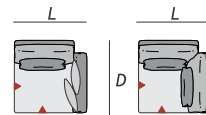

## Sedežni elementi

Seating elements  
Elementi za sjedenje  
Sitzelemente

Enosed / 1-seater Jednosjed / 1-sitzer	
L = 65 cm	11/0
L = 75 cm	12/0
L = 85 cm	13/0
L = 95 cm	14/0
Dvosjed / 2-seater Dvosjed / 2-sitzer	
L = 130 cm	21/0
L = 150 cm	22/0
L = 170 cm	23/0
L = 190 cm	24/0
L = ?	

## Ležalniki

Recliners  
Ležajevi  
Liegen

D = 160 cm, L = 65 cm	L12/0
D = 160 cm, L = 75 cm	L13/0
D = 160 cm, L = 85 cm	L14/0
D = 180 cm, L = 65 cm	L22/0
D = 180 cm, L = 75 cm	L23/0
D = 180 cm, L = 85 cm	L24/0
D = 200 cm, L = 75 cm	L32/0
D = 200 cm, L = 85 cm	L33/0
D = 200 cm, L = 95 cm	L34/0
D = 220 cm, L = 75 cm	L12/0
D = 220 cm, L = 85 cm	L13/0
D = 220 cm, L = 95 cm	L14/0
D = ?, L = ?	

## Kotni element

Corner unit  
Kutni element  
Eckelement

D = 105 cm, L = 105 cm	5/5
D = 120 cm, L = 105 cm	5/6
D = ?, L = ?	

## Tabure

Tabouret  
Tabure  
Taburett

D = 65 cm, L = 65 cm	T65
D = 65 cm, L = 85 cm	T85
D = 75 cm, L = 95 cm	T95
D = ?, L = ?	