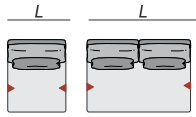

## Sedežni elementi

Seating elements  
Elementi za sjedenje  
Sitzelemente

Enosed / 1-seater Jednosjed / 1-sitzer	
L = 65 cm	11/0
L = 75 cm	12/0
L = 85 cm	13/0
L = 95 cm	14/0
Dvosjed / 2-seater Dvosjed / 2-sitzer	
L = 130 cm	21/0
L = 150 cm	22/0
L = 170 cm	23/0
L = 190 cm	24/0
L = ?	

## Ležalniki

Recliners  
Ležajevi  
Liegen

D = 160 cm, L = 65 cm	L12/0
D = 160 cm, L = 75 cm	L13/0
D = 160 cm, L = 85 cm	L14/0
D = 180 cm, L = 65 cm	L22/0
D = 180 cm, L = 75 cm	L23/0
D = 180 cm, L = 85 cm	L24/0
D = 200 cm, L = 75 cm	L32/0
D = 200 cm, L = 85 cm	L33/0
D = 200 cm, L = 95 cm	L34/0
D = 220 cm, L = 75 cm	L12/0
D = 220 cm, L = 85 cm	L13/0
D = 220 cm, L = 95 cm	L14/0
D = ?, L = ?	

## Kotni element

Corner unit  
Kutni element  
Eckelement

D = 105 cm, L = 105 cm	5/5
D = 120 cm, L = 105 cm	5/6
D = ?, L = ?	