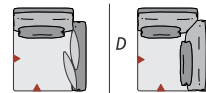

## Ležalniki

Recliners  
Ležajevi  
Liegen

D = 160 cm, L = 65 cm	L12/0
D = 160 cm, L = 75 cm	L13/0
D = 160 cm, L = 85 cm	L14/0
D = 180 cm, L = 65 cm	L22/0
D = 180 cm, L = 75 cm	L23/0
D = 180 cm, L = 85 cm	L24/0
D = 200 cm, L = 75 cm	L32/0
D = 200 cm, L = 85 cm	L33/0
D = 200 cm, L = 95 cm	L34/0
D = 220 cm, L = 75 cm	L12/0
D = 220 cm, L = 85 cm	L13/0
D = 220 cm, L = 95 cm	L14/0
D = ?, L = ?	

## Kotni element

Corner unit  
Kutni element  
Eckelement

D = 105 cm, L = 105 cm	5/5
D = 120 cm, L = 105 cm	5/6
D = ?, L = ?	