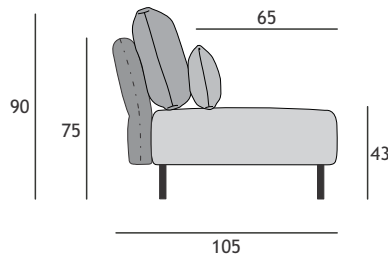

Vzglavnik

Headrest
Naslon za glavu
Kopfstütze

? Željena dimenzija
Your dimension
Željena dimenzija
Gewünschte Abmessung

Iz elementov lahko sestavimo različne postavitve
We can provide various installations from the elements.
Elementi se mogu složiti na različite načine.
Aus den Elementen können Sie verschiedene Kombinationen zusammenstellen.

Elemente lahko dimenzijsko prilagodimo
The dimensions of the furniture elements can be altered.
Elementi se mogu prilagoditi raznim dimenzijama.
Die Elemente können in den Maßen angepasst werden.

Mikrotkanine
Microfabric
Microvlakna
Mikrofaser

Latoflex letvice
Latoflex slats
Latoflex letvice
Latoflex-Latten

Tkanine
Fabric
Tkanina
Stoff

Usnje
Leather
Koža
Leder