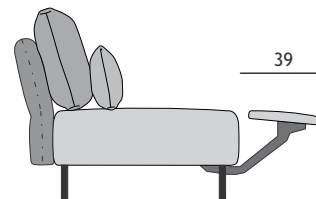

RELAX podnožje

FOOTREST RELAX
Opora za noge