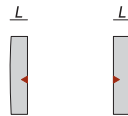

Ležalniki

Recliners
Ležajevi
Liegen

D = 175 cm, L = 75 cm	L12/0
D = 175 cm, L = 85 cm	L13/0
D = 175 cm, L = 95 cm	L14/0
D = 205 cm, L = 75 cm	L22/0
D = 205 cm, L = 85 cm	L23/0
D = 205 cm, L = 95 cm	L24/0
D = ?, L = ?	

Kotni element

Corner unit
Kutni element
Eckelement

5/5	
D = 105 cm, L = 105 cm	

Miza

Table
Stol
Tisch

D = 65 cm, L = 85 cm	M85
D = ?, L = ?	

Naslon za roko

Armrest
Naslon za roku
Armlehne

0/6	L = 20 cm	0/7
L = ?		

Hrbet L/D

Back L/D
Leđa L/D
Zurück L/D

0/6	L = 23 cm	0/7
L = ?		

Vzglavnik

Headrest
Naslon za glavu
Kopfstütze

Tabure

Tabouret
Tabure
Taburet

Polica

Shelf
Polica
Schelf

0/P	L = 40 cm
L = ?	

? **Željena dimenzija**
Your dimension
Željena dimenzija
Gewünschte Abmessung

Iz elementov lahko sestavimo različne postavitve
We can provide various installations from the elements.
Elementi se mogu složiti na različite načine.
Aus den Elementen können Sie verschiedene Kombinationen zusammenstellen.