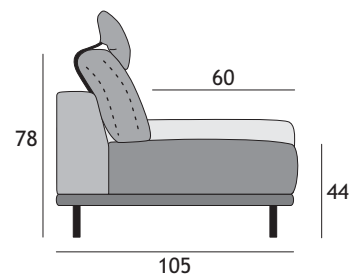

Kotni element

Corner unit
Kutni element
Eckelement

5/5	
D = 105 cm, L = 105 cm	

Miza

Table
Stol
Tisch

D = 65 cm, L = 85 cm	M85
D = ?, L = ?	

Naslon za roko

Armrest
Naslon za roku
Armlehne

0/6	L = 20 cm	0/7
L = ?		

Hrbet L/D

Back L/D
Leđa L/D
Zurück L/D

0/6	L = 23 cm	0/7
L = ?		

Vzglavnik

Headrest
Naslon za glavu
Kopfstütze

Tabure

Tabouret
Tabure
Taburet

D = 65 cm, L = 65 cm	T65
D = 85 cm, L = 65 cm	T85
D = ?, L = ?	

Odprt zaključek

Open end
Otvoreni krajni element
Offenen Ende

01/4	L = 65 cm	01/5
02/4	L = 75 cm	02/5
03/4	L = 85 cm	03/5
04/4	L = 95 cm	04/5
L = ?		

Polica

Shelf
Polica
Schelf

0/P	L = 40 cm
L = ?	

? **Željena dimenzija**
Your dimension
Željena dimenzija
Gewünschte Abmessung

Iz elementov lahko sestavimo različne postavitve
We can provide various installations from the elements.
Elementi se mogu složiti na različite načine.
Aus den Elementen können Sie verschiedene Kombinationen zusammenstellen.