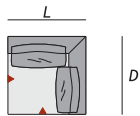

Kotni ležalniki

Corner recliners
Kutni ležajevi
Eckliegen

KL1/6	D = 135 cm, L = 105 cm	KL1/7
KL2/6	D = 175 cm, L = 105 cm	KL2/7
KL3/6	D = 195 cm, L = 105 cm	KL3/7
KL5/6	D = 215 cm, L = 105 cm	KL5/7
D = ?, L = ?		

Ležalniki

Recliners
Ležajevi
Liegen

D = 175 cm, L = 75 cm	L12/0
D = 175 cm, L = 85 cm	L13/0
D = 175 cm, L = 95 cm	L14/0
D = 205 cm, L = 75 cm	L22/0
D = 205 cm, L = 85 cm	L23/0
D = 205 cm, L = 95 cm	L24/0
D = ?, L = ?	

Kotni element

Corner unit
Kutni element
Eckelement

5/5	
D = 105 cm, L = 105 cm	

Miza

Table
Stol
Tisch

D = 65 cm, L = 85 cm	M85
D = ?, L = ?	

Naslon za roko

Armrest
Naslon za roku
Armlehne

0/6	L = 20 cm	0/7
L = ?		

Hrbet L/D

Back L/D
Leđa L/D
Zurück L/D

0/6	L = 23 cm	0/7
L = ?		

Vzglavnik

Headrest
Naslon za glavu
Kopfstütze

Tabure

Tabouret
Tabure
Taburet