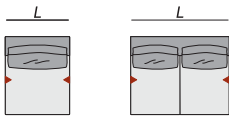

LIFE UP

Sedežni elementi

Seating elements
Elementi za sjedenje
Sitzelemente

Enosed / 1-seater Jednosjed / 1-sitzer	
L = 65 cm	11/0
L = 75 cm	12/0
L = 85 cm	13/0
L = 95 cm	14/0
Dvosjed / 2-seater Dvosjed / 2-sitzer	
L = 130 cm	21/0
L = 150 cm	22/0
L = 170 cm	23/0
L = 190 cm	24/0
L = ?	

Kotni ležalniki

Corner recliners
Kutni ležajevi
Eckliegen

KL1/6	D = 135 cm, L = 105 cm	KL1/7
KL2/6	D = 175 cm, L = 105 cm	KL2/7
KL3/6	D = 195 cm, L = 105 cm	KL3/7
KL5/6	D = 215 cm, L = 105 cm	KL5/7
D = ?, L = ?		

Ležalniki

Recliners
Ležajevi
Liegen

D = 175 cm, L = 75 cm	L12/0
D = 175 cm, L = 85 cm	L13/0
D = 175 cm, L = 95 cm	L14/0
D = 205 cm, L = 75 cm	L22/0
D = 205 cm, L = 85 cm	L23/0
D = 205 cm, L = 95 cm	L24/0
D = ?, L = ?	

Kotni element

Corner unit
Kutni element
Eckelement

5/5	
D = 105 cm, L = 105 cm	

Miza

Table
Stol
Tisch

D = 65 cm, L = 85 cm	M85
D = ?, L = ?	

Naslon za roko

Armrest
Naslon za roku
Armlehne