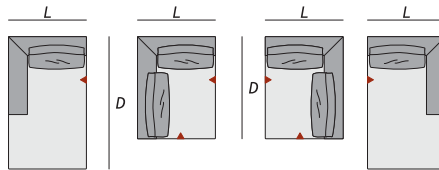

LIFE UP

Sedežni elementi

Seating elements
Elementi za sjedenje
Sitzelemente

Enosed / 1-seater Jednosjed / 1-sitzer	
L = 65 cm	11/0
L = 75 cm	12/0
L = 85 cm	13/0
L = 95 cm	14/0
Dvosjed / 2-seater Dvosjed / 2-sitzer	
L = 130 cm	21/0
L = 150 cm	22/0
L = 170 cm	23/0
L = 190 cm	24/0
L = ?	

Kotni ležalniki

Corner recliners
Kutni ležajevi
Eckliegen

KL1/6	D = 135 cm, L = 105 cm	KL1/7
KL2/6	D = 175 cm, L = 105 cm	KL2/7
KL3/6	D = 195 cm, L = 105 cm	KL3/7
KL5/6	D = 215 cm, L = 105 cm	KL5/7
D = ?, L = ?		

Kotni element

Corner unit
Kutni element
Eckelement

5/5	
D = 105 cm, L = 105 cm	

Miza

Table
Stol
Tisch

D = 65 cm, L = 85 cm	M85
D = ?, L = ?	

Naslon za roko

Armrest
Naslon za roku
Armlehne

Polica

Shelf
Polica
Schelf

0/P	L = 40 cm
L = ?	

? **Željena dimenzija**
Your dimension
Željena dimenzija
Gewünschte Abmessung

Iz elementov lahko sestavimo različne postavitve
We can provide various installations from the elements.
Elementi se mogu složiti na različite načine.
Aus den Elementen können Sie verschiedene Kombinationen zusammenstellen.