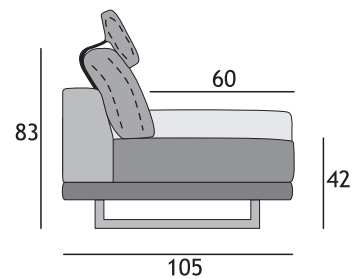

Kotni ležalniki Corner recliners

KL1/6	D = 135 cm, L = 105 cm	KL1/7
KL2/6	D = 175 cm, L = 105 cm	KL2/7
KL3/6	D = 195 cm, L = 105 cm	KL3/7
KL5/6	D = 215 cm, L = 105 cm	KL5/7
	D = ?, L = ?	

Ležalniki Recliners

D = 135 cm, L = 75 cm	L22/0
D = 135 cm, L = 85 cm	L23/0
D = 135 cm, L = 95 cm	L24/0
D = 175 cm, L = 75 cm	L12/0
D = 175 cm, L = 85 cm	L13/0
D = 175 cm, L = 95 cm	L14/0
D = ?, L = ?	

Naslon za roko Armrest

0/6	L = 23 cm	0/7
	L = ?	

Kotni element Corner unit

5/5	L = 105 cm	5/5n
-----	------------	------

Polica Shelf

0/P	L = 50 cm
	L = ?

Tabure Tabouret

D = 65 cm, L = 65 cm	T65
D = 85 cm, L = 65 cm	T85
D = ?, L = ?	

Vzglavnik Headrest

Odpri zaključek Open end

01/4	L = 65 cm	01/5
02/4	L = 75 cm	02/5
03/4	L = 85 cm	03/5
04/4	L = 95 cm	04/5
	L = ?	

Premična klopa Movable bench

D = 130 cm, L = 65 cm	K130
D = ?, L = ?	

Iz elementov lahko sestavimo različne postavitve
We can provide various installations from the elements.
Elementi se mogu složiti na različite načine.
Aus den Elementen können Sie verschiedene Kombinationen zusammenstellen.