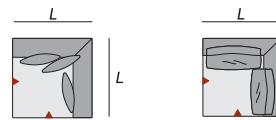

LIFE PURE

Željena dimenzija
Your dimension

Sedežni elementi Seating elements

Enosed / 1-seater

L = 65 cm	11/0
L = 75 cm	12/0
L = 85 cm	13/0
L = 95 cm	14/0

Dvised / 2-seater

L = 130 cm	21/0
L = 150 cm	22/0
L = 170 cm	23/0
L = 190 cm	24/0
L = ?	

Kotni ležalniki Corner recliners

KL1/6	D = 135 cm, L = 105 cm	KL1/7
KL2/6	D = 175 cm, L = 105 cm	KL2/7
KL3/6	D = 195 cm, L = 105 cm	KL3/7
KL5/6	D = 215 cm, L = 105 cm	KL5/7
	D = ?, L = ?	

Ležalniki Recliners

D = 135 cm, L = 75 cm	L22/0
D = 135 cm, L = 85 cm	L23/0
D = 135 cm, L = 95 cm	L24/0
D = 175 cm, L = 75 cm	L12/0
D = 175 cm, L = 85 cm	L13/0
D = 175 cm, L = 95 cm	L14/0
D = ?, L = ?	

Naslon za roko Armrest

0/6	L = 23 cm	0/7
	L = ?	

Kotni element Corner unit

5/5	L = 105 cm	5/5n
-----	------------	------

Polica Shelf

0/P	L = 50 cm
	L = ?

Tabure Tabouret

D = 65 cm, L = 65 cm	T65
D = 85 cm, L = 65 cm	T85
D = ?, L = ?	