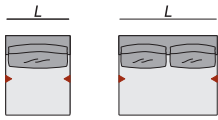

LIFE PURE

Željena dimenzija
Your dimension

Sedežni elementi Seating elements

Enosed / 1-seater

L = 65 cm	11/0
L = 75 cm	12/0
L = 85 cm	13/0
L = 95 cm	14/0

Dvised / 2-seater

L = 130 cm	21/0
L = 150 cm	22/0
L = 170 cm	23/0
L = 190 cm	24/0
L = ?	

Kotni ležalniki Corner recliners

KL1/6	D = 135 cm, L = 105 cm	KL1/7
KL2/6	D = 175 cm, L = 105 cm	KL2/7
KL3/6	D = 195 cm, L = 105 cm	KL3/7
KL5/6	D = 215 cm, L = 105 cm	KL5/7
	D = ?, L = ?	

Ležalniki Recliners

D = 135 cm, L = 75 cm	L22/0
D = 135 cm, L = 85 cm	L23/0
D = 135 cm, L = 95 cm	L24/0
D = 175 cm, L = 75 cm	L12/0
D = 175 cm, L = 85 cm	L13/0
D = 175 cm, L = 95 cm	L14/0
D = ?, L = ?	

Naslon za roko Armrest

0/6	L = 23 cm	0/7
	L = ?	

Kotni element Corner unit

5/5	L = 105 cm	5/5n
-----	------------	------

Polica Shelf

0/P	L = 50 cm
	L = ?

Tabure Tabouret

D = 65 cm, L = 65 cm	T65
D = 85 cm, L = 65 cm	T85
D = ?, L = ?	