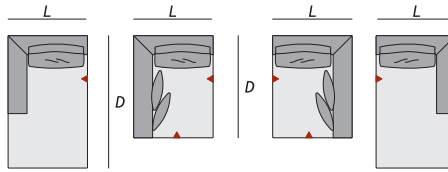

LIFE PURE

Željena dimenzija
Your dimension

Sedežni elementi Seating elements

Enosed / 1-seater

L = 65 cm	11/0
L = 75 cm	12/0
L = 85 cm	13/0
L = 95 cm	14/0

Dvised / 2-seater

L = 130 cm	21/0
L = 150 cm	22/0
L = 170 cm	23/0
L = 190 cm	24/0
L = ?	

Kotni ležalniki Corner recliners

KL1/6	D = 135 cm, L = 105 cm	KL1/7
KL2/6	D = 175 cm, L = 105 cm	KL2/7
KL3/6	D = 195 cm, L = 105 cm	KL3/7
KL5/6	D = 215 cm, L = 105 cm	KL5/7
	D = ?, L = ?	

Ležalniki Recliners

D = 135 cm, L = 75 cm	L22/0
D = 135 cm, L = 85 cm	L23/0
D = 135 cm, L = 95 cm	L24/0
D = 175 cm, L = 75 cm	L12/0
D = 175 cm, L = 85 cm	L13/0
D = 175 cm, L = 95 cm	L14/0
D = ?, L = ?	

Naslon za roko Armrest

Vzglavnik Headrest

Odpri zaključek Open end

01/4	L = 65 cm	01/5
02/4	L = 75 cm	02/5
03/4	L = 85 cm	03/5
04/4	L = 95 cm	04/5
	L = ?	

Premična klopa Movable bench

D = 130 cm, L = 65 cm	K130
D = ?, L = ?	

Iz elementov lahko sestavimo različne postavitve
We can provide various installations from the elements.
Elementi se mogu složiti na različite načine.
Aus den Elementen können Sie verschiedene Kombinationen zusammenstellen.